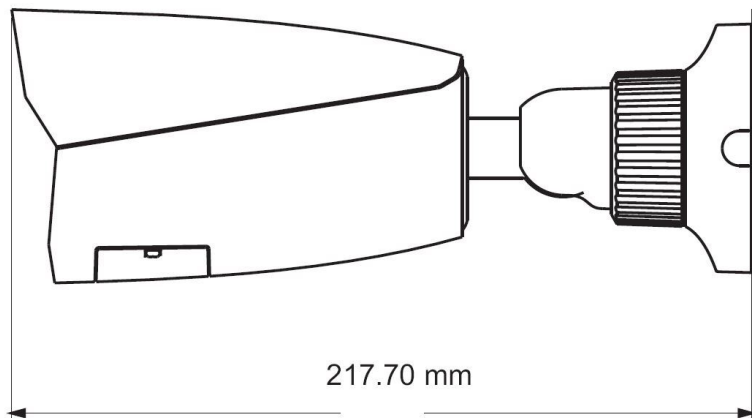

Сайт:
Email:
Телефон:

evg.kz
sales@evg.kz
+7 700 303 777 0

Файлы:

[TD-9442E3 Datasheet](#)