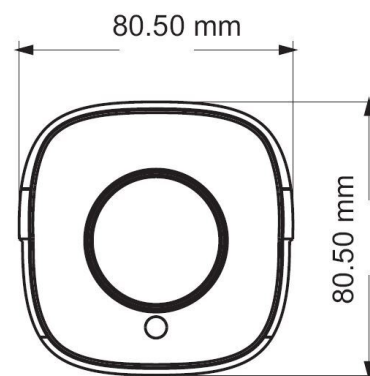

Сайт:
Email:
Телефон:

evg.kz
sales@evg.kz
+7 700 303 777 0

Файлы:

[TD-9442E3 Datasheet](#)